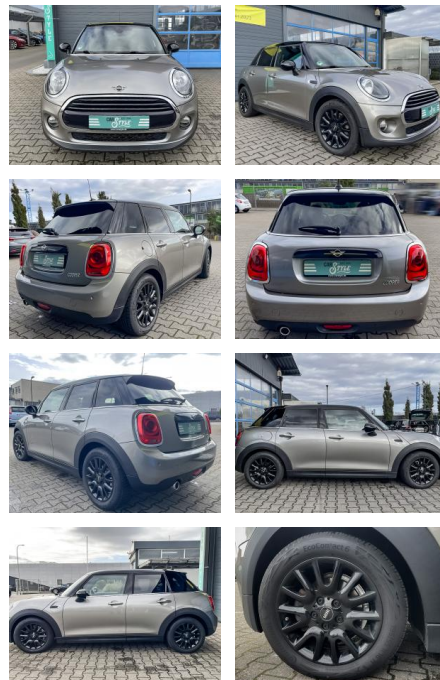

CS01-FO2412440 Angebotsnr.:

Erstzulassung:	Kilometer:	Farbe:	Leistung:	Kraftstoffart:
29.08.2019	67.900	grau	100 kW / 136 PS	Benzin

PREIS
17.370 €

FINANZIERUNGSBEISPIEL
Laufzeit: 72 Monate Anzahlung: 25 %
Basis-Finanzierung:* Mtl. Rate:
Zielraten-Finanzierung:** **147 €**

- Park-Distance-Control (PDC)
- Sportsitze vorn
- LM-Felgen 6.5x16 (Victory Spoke. Schwarz)
- Vorrüstung Mobiltelefon/Handy mit Bluetooth-Schnittstelle
- Multifunktion für Lenkrad
- Audio-Navigationssystem Professional
- Sitzheizung vorn
- Ausstattungs-Paket: Pepper
- Ambiente-Beleuchtung
- Verkauf im Kundenauftrag