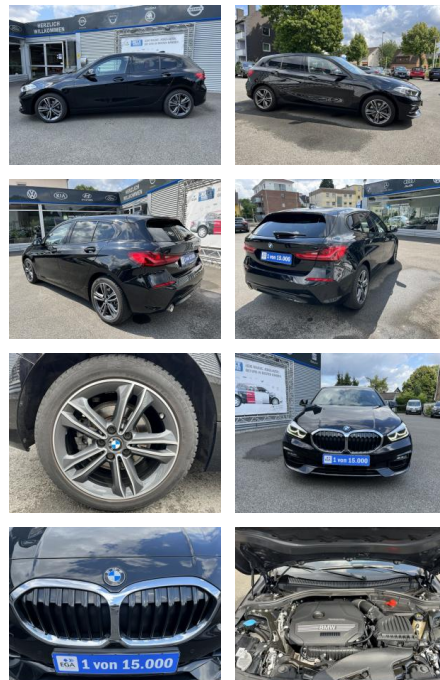

## BMW 118i SPORT LINE KLIMA\*SHZG\*NAVI\*BTH\*LED\*PDC\*...

AC00-5R07494Angebotsnr.:

Erstzulassung:	Kilometer:	Farbe:	Leistung:	Kraftstoffart:
23.01.2020	70.000	Schwarz	103 kW / 140 PS	Benzin

**PREIS**  
**20.520 €**