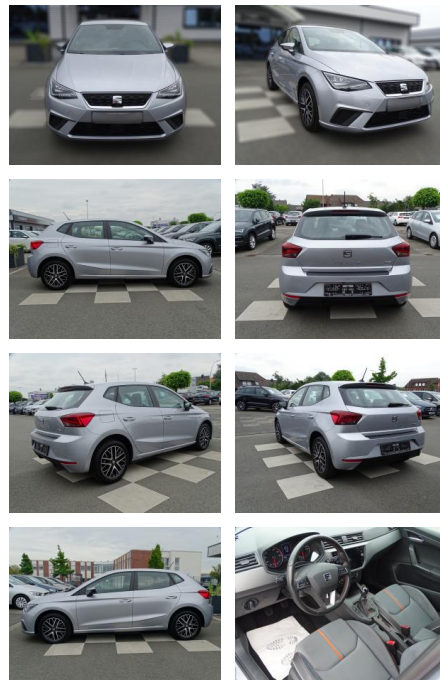

Erstzulassung:	Kilometer:	Farbe:	Leistung:	Kraftstoffart:
01.06.2020	20.268	Silber	85 kW / 116 PS	Benzin

PREIS
19.520 €

FINANZIERUNGSBEISPIEL

Laufzeit: 72 Monate Anzahlung: 25 %
Basis-Finanzierung:* Mtl. Rate:
Zielraten-Finanzierung:** **165 €**