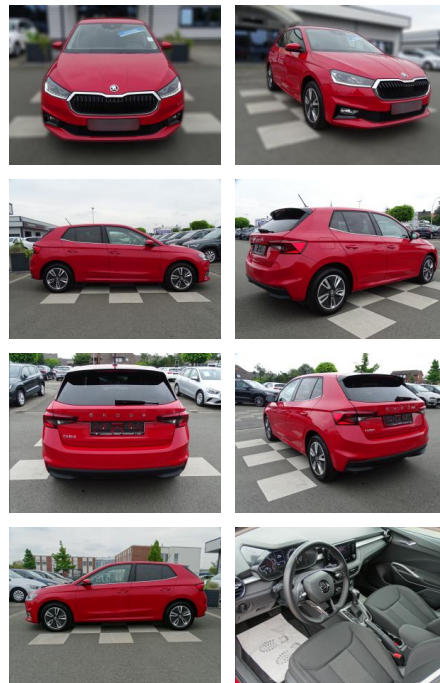

## Skoda Fabia 1.0

RA00-20683 **Angebotsnr.:**

Erstzulassung:	Kilometer:	Farbe:	Leistung:	Kraftstoffart:
01.09.2021	34.989	Rot	81 kW / 110 PS	Benzin

**PREIS**  
**21.580 €**