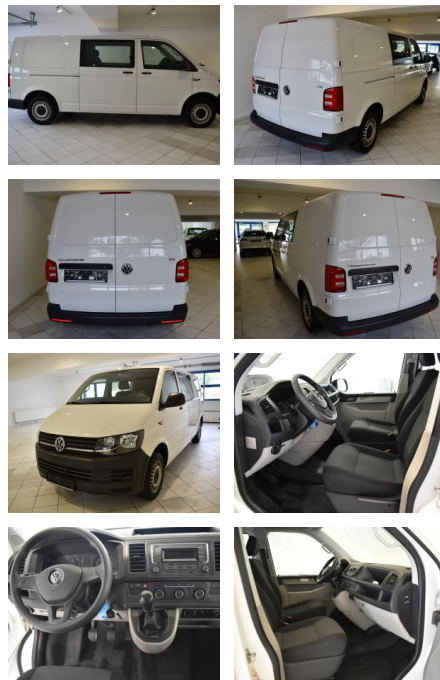

Autohaus Süd N. Klappert und Mitarbeiter GmbH
Daimlerstraße 12 - 25337 Elmshorn - Tel.: 04121 / 79100

Ihr Ansprechpartner

Herr Peter Neumann
E-Mail: nfo@autohaus-sued.de
Telefon: 04121 79100

Volkswagen T6 Kombi 2.0TDI lang 5-Sitzer KLIMA

AH44-ATS6485 **Angebotsnr.:**

Erstzulassung:	Kilometer:	Farbe:	Leistung:	Kraftstoffart:
22.05.2017	147.465	Weiß	110 kW / 150 PS	Diesel

PREIS
23.860 €

FINANZIERUNGSBEISPIEL
Laufzeit: 72 Monate Anzahlung: 25 %
Basis-Finanzierung:* Mtl. Rate:
Zielraten-Finanzierung:** **202 €**