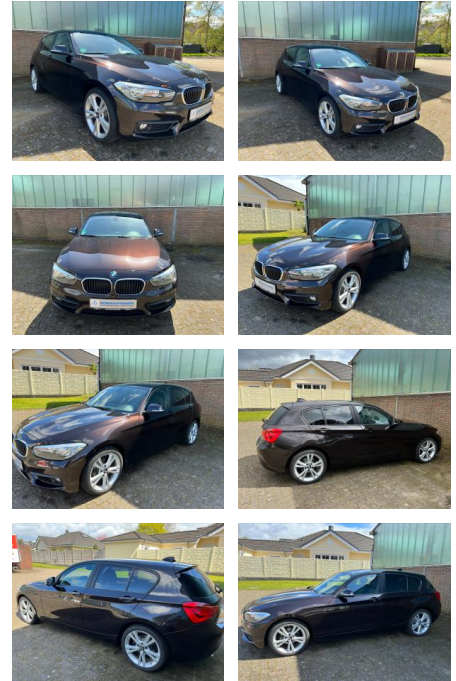

MB00-ET2305-01ge56240..

Erstzulassung:	Kilometer:	Farbe:	Leistung:	Kraftstoffart:
26.03.2018	118.000		100 kW / 136 PS	Benzin

PREIS
16.650 €

FINANZIERUNGSBEISPIEL
Laufzeit: 72 Monate Anzahlung: 25 %
Basis-Finanzierung:* Mtl. Rate:
Zielraten-Finanzierung:** **141 €**