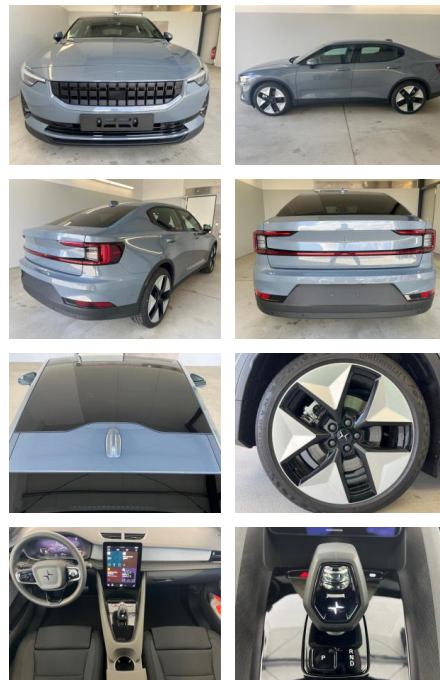

AD32-28613 **Angebotsnr.:**

Erstzulassung:	Kilometer:	Farbe:	Leistung:	Kraftstoffart:
01.03.2023	25.000	Diverse	300 kW / 408 PS	Elektro

PREIS
58.780 €

FINANZIERUNGSBEISPIEL
Laufzeit: 72 Monate Anzahlung: 25 %
Basis-Finanzierung:* Mtl. Rate:
Zielraten-Finanzierung:** **498 €**