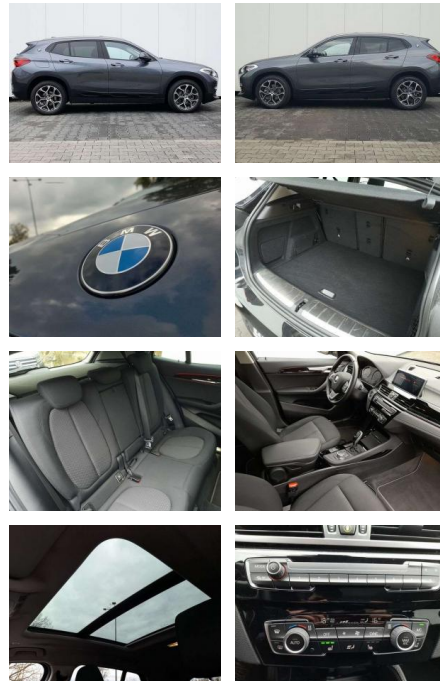

Ihr Ansprechpartner

Herr Peter Neumann
E-Mail: info@autohaus-sued.de
Telefon: 04121 79100

Autohaus Süd N. Klappert und Mitarbeiter GmbH
Daimlerstraße 12 - 25337 Elmshorn - Tel.: 04121 / 79100

BMW X2 X2 sDrive18d Aut.

AP08-309619 **Angebotsnr.:**

Erstzulassung:	Kilometer:	Farbe:	Leistung:	Kraftstoffart:	Verbr. komb.	CO2-Emission	CO2-Klasse (WLTP)
01.11.2021	25.700	Grau	110 kW / 150 PS	Benzin	5,3 l/100km	138 g/km	E

PREIS
35.070 €

FINANZIERUNGSBEISPIEL

Laufzeit: 72 Monate   Anzahlung: 25 %
Basis-Finanzierung:*   Mtl. Rate:
Zielraten-Finanzierung:** **297 €**

* Basisfinanzierung: Anzahlung: 8.768 Euro, Laufzeit: 72 Monate, Nettodarlehen: 26.303 Euro, Gesamtbetrag: 41.375 Euro, Zinssätze: 7.71% Sollz. (gebunden), 7.99% eff.
** Zielratenfinanzierung: Anzahlung: 8.768 Euro, Laufzeit: 72 Monate, Nettodarlehen: 26.303 Euro, Zielrate: 17.535 Euro, Gesamtbetrag: 43.827 Euro, Zinssätze: 7.71% Sollz. (gebunden), 7.99% eff.,

Vermittlung für: Santander Consumer Bank
Repräsentatives Beispiel gem. § 17 Abs. 4 PAngV. Diese Finanzierungsangebote sind Beispiele. Gerne ermitteln wir für Sie Ihr individuelles Angebot.

Ausstattung

Sicherheit

- Anti-Blockiersystem ABS

Multimedia

- Radio

Weiteres

- Diesel
- 18" Leichtmetallfelgen Y-Speiche 579 Panorama Glasdach
- elektrisch LED-Scheinwerfer mit erweiter. Umfängen Sitzheizung Navigation Park Distance Control (PDC)
- vorn+hinten Parking Assistant Klimaautomatik mit 2-Zonenregelung Geschwindigkeitsregelung mit Bremspunkt. Innenspiegel automatisch abblendend Außenspiegel el. verstell.- u. beheizbar Bluetooth Radiozubehör: DAB-Tuner (DAB+fähig) Telefon: Telefonie mit Wireless Charging Lenkrad:

- elektromechanisch Paket: Ablagenpaket Media Sitze: Beifahrersitz höhenverstellbar Lenksäulenverstellung mechanisch Wärmeschutzverglasung Schiebedach ConnectedDrive Services Warndreieck mit Erste-Hilfe-Set TeleServices Sicherheitsgurte (Dreipunkt) vorne/hint. Servotronic Zentralverriegelung m. Funkfernbedienung Räderzubehör: Reifendruck-Kontrolle Räderzubehör: Radsicherungsschrauben Remote Services Regensensor und aut. Fahrlichtsteuerung Steckdose (12 V) Polster: Stoff Grid Kopfstützen (5) vorne und hinten Auto Start-/Stop Funktion Armauflage vorn Airbag: Kopfairbag 1. und 2. Sitzreihe Airbag: Beifahrerairbag-Deaktivierung Airbag: 2 Seitenairbags vorne Airbag für Fahrer und Beifahrer Active Guard Ablagemöglichkeiten ABS Räderzubehör: