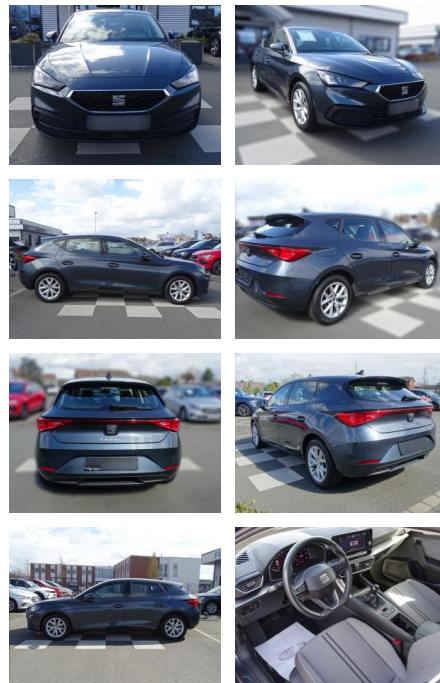

Autohaus Süd N. Klappert und Mitarbeiter GmbH
Daimlerstraße 12 - 25337 Elmshorn - Tel.: 04121 / 79100

Ihr Ansprechpartner

Herr Stefan Klappert
E-Mail: sk@autohaus-sued.de
Telefon: 04121 79100

Seat Leon 1.5 TSI / Style / LED / PDC / FULL

RA00-20542 **Angebotsnr.:**

Erstzulassung:	Kilometer:	Farbe:	Leistung:	Kraftstoffart:
01.09.2020	36.660	Grau	96 kW / 131 PS	Benzin

PREIS
22.060 €

FINANZIERUNGSBEISPIEL

Laufzeit: 72 Monate Anzahlung: 25 %
Basis-Finanzierung:* Mtl. Rate:
Zielraten-Finanzierung:** **187 €**