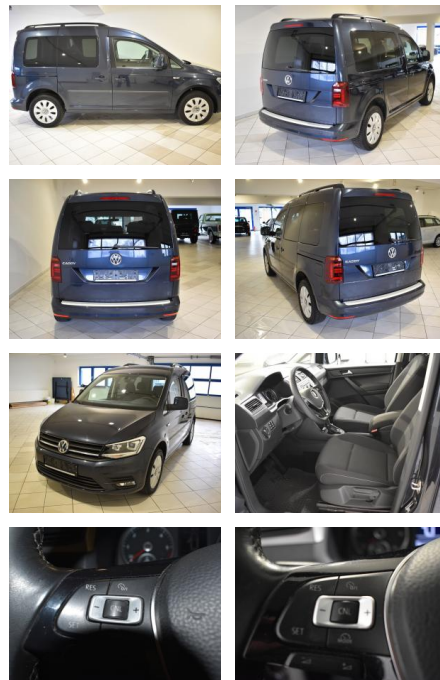

AH44-ATS2338Angebotsnr.:

Erstzulassung:	Kilometer:	Farbe:	Leistung:	Kraftstoffart:
21.01.2019	94.916	Blau	110 kW / 150 PS	Diesel

PREIS
26.950 €

FINANZIERUNGSBEISPIEL

Laufzeit: 72 Monate Anzahlung: 25 %
 Basis-Finanzierung:* Mtl. Rate:
 Zielraten-Finanzierung:** **228 €**