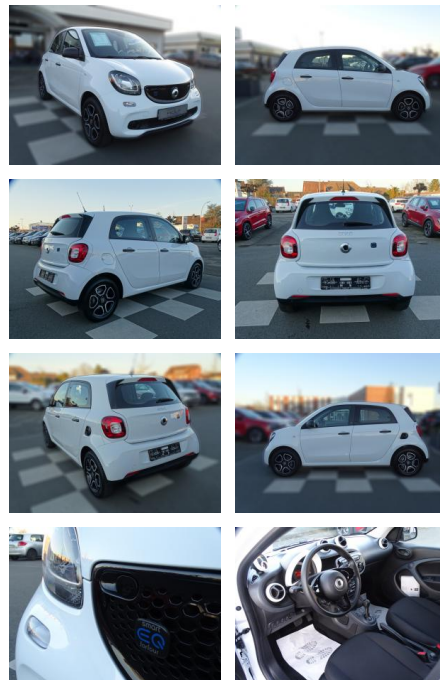

## Smart ForFour Forfour electric drive/EQ

RA00-20486 **Angebotsnr.:**

Erstzulassung:	Kilometer:	Farbe:	Leistung:	Kraftstoffart:
01.12.2019	11.208	Weiß	41 kW / 56 PS	Elektro

**PREIS**  
**15.400 €**