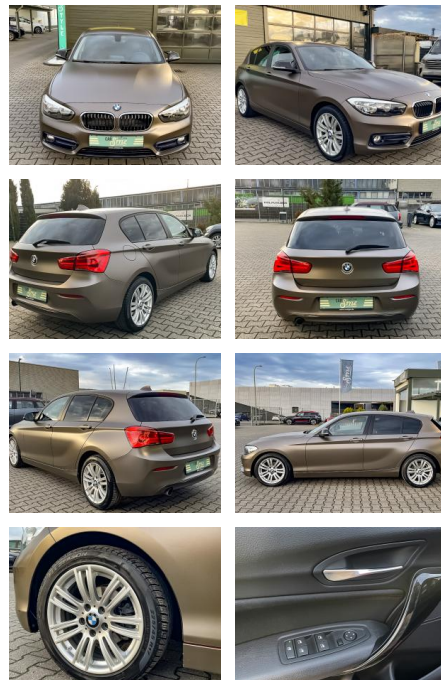

## BMW 116i Sport Line PDC SHZ KLIMA EURO 6

CS01-FO241136 Angebotsnr.:

Erstzulassung:	Kilometer:	Farbe:	Leistung:	Kraftstoffart:
18.10.2016	49.800	Braun	80 kW / 109 PS	Benzin

**PREIS**  
**14.560 €**

**FINANZIERUNGSBEISPIEL**  
Laufzeit: 72 Monate      Anzahlung: 25 %  
Basis-Finanzierung:\*      Mtl. Rate:  
Zielraten-Finanzierung:\*\* **123 €**