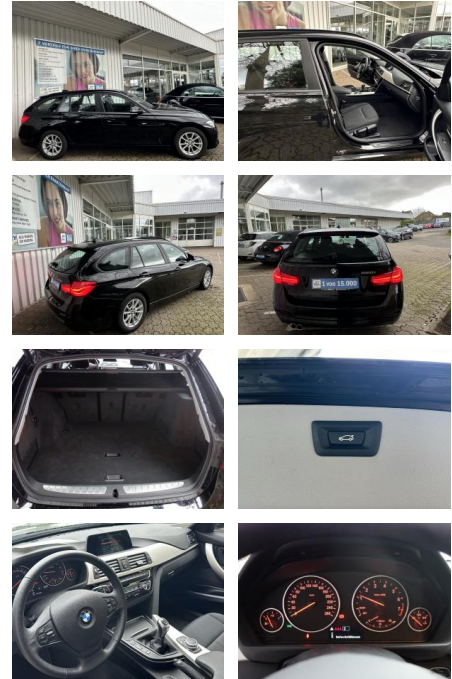

Ihr Ansprechpartner

Herr Stefan Klappert
E-Mail: sk@autohaus-sued.de
Telefon: 04121 79100

Autohaus Süd N. Klappert und Mitarbeiter GmbH
Daimlerstraße 12 - 25337 Elmshorn - Tel.: 04121 / 79100

BMW 320i TOUR.ADVANTAGE 1H*NAVI*LED*PDC*SHZ*EL.H...

FL00-W8216WAngebotsnr.:

Erstzulassung:	Kilometer:	Farbe:	Leistung:	Kraftstoffart:
21.11.2019	66.555	Schwarz	135 kW / 184 PS	Benzin

PREIS
23.860 €

FINANZIERUNGSBEISPIEL

Laufzeit: 72 Monate Anzahlung: 25 %
 Basis-Finanzierung:* Mtl. Rate:
 Zielraten-Finanzierung:** **202 €**