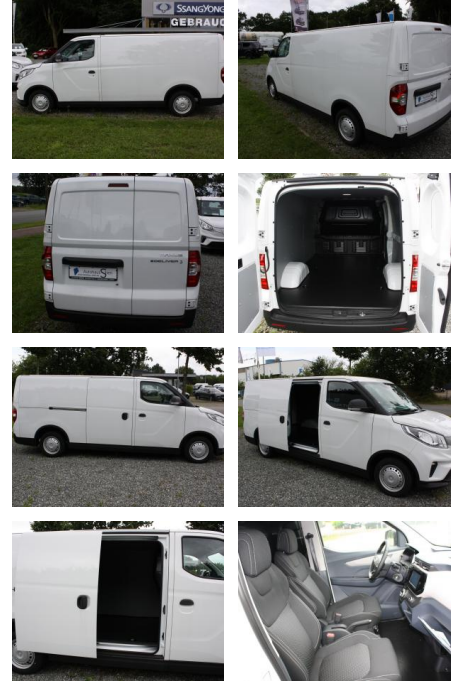

AS5A-AL2301-70ghev5shr.:

Erstzulassung:	Kilometer:	Farbe:	Leistung:	Kraftstoffart:
11.08.2023	1.501	Weiß	90 kW / 122 PS	Elektro

PREIS 37.840 €	FINANZIERUNGSBEISPIEL		* Basisfinanzierung: Anzahlung: 9.460 Euro, Laufzeit: 72 Monate, Nettodarlehen: 28.380 Euro, Gesamtbetrag: 44.643 Euro, Zinssätze: 7.71% Sollz. (gebunden), 7.99% eff. ** Zielratenfinanzierung: Anzahlung: 9.460 Euro, Laufzeit: 72 Monate, Nettodarlehen: 28.380 Euro, Zielrate: 18.920 Euro, Gesamtbetrag: 47.288 Euro, Zinssätze: 7.71% Sollz. (gebunden), 7.99% eff., Vermittlung für: Santander Consumer Bank Repräsentatives Beispiel gem. § 17 Abs. 4 PAngV. Diese Finanzierungsangebote sind Beispiele. Gerne ermitteln wir für Sie Ihr individuelles Angebot.
	Laufzeit: 72 Monate	Anzahlung: 25 %	
	Basis-Finanzierung:**	Mtl. Rate:	
	Zielraten-Finanzierung:**	M 320 €	