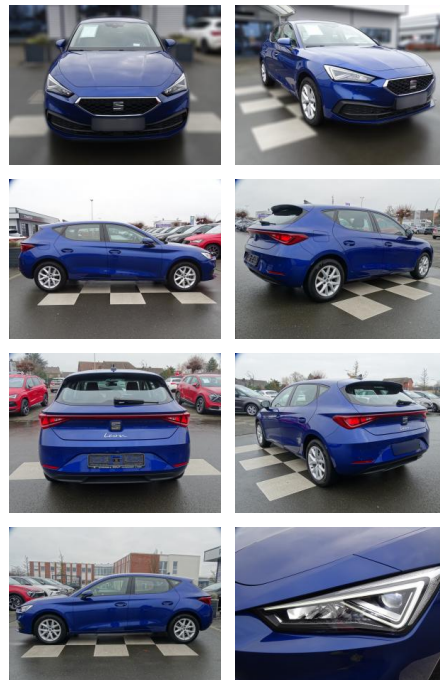

Autohaus Süd N. Klappert und Mitarbeiter GmbH
Daimlerstraße 12 - 25337 Elmshorn - Tel.: 04121 / 79100

Ihr Ansprechpartner

Herr Stefan Klappert
E-Mail: sk@autohaus-sued.de
Telefon: 04121 79100

Seat Leon 1.5 TSI / Style / LED / Klimauto /

RA00-20399 **Angebotsnr.:**

Erstzulassung:	Kilometer:	Farbe:	Leistung:	Kraftstoffart:
01.10.2020	36.606	Blau	96 kW / 131 PS	Benzin

PREIS
21.280 €

FINANZIERUNGSBEISPIEL

Laufzeit: 72 Monate Anzahlung: 25 %
Basis-Finanzierung:* Mtl. Rate:
Zielraten-Finanzierung:** **180 €**