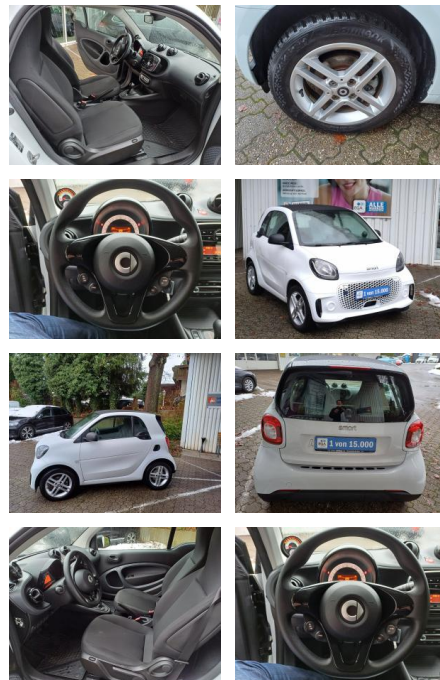

## Smart ForTwo EQ KLIMAAUTOMATIC ALU SHZ TEMPO DAB

FL00-W8317WAngebotsnr.:

Erstzulassung:	Kilometer:	Farbe:	Leistung:	Kraftstoffart:	Reichweite elektr. (WLTP)
03.05.2021	19.388	Weiß	60 kW / 82 PS	Elektro	132 km