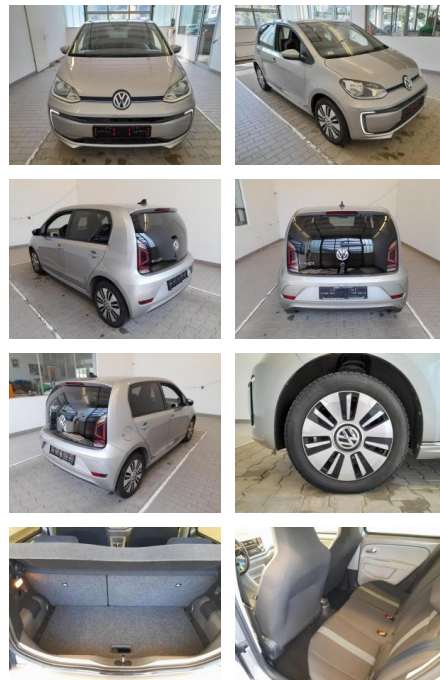

## Volkswagen e-up! CSS SHZ PDC beheizWSS BT 60kW

KA09-24208    **Angebotsnr.:**

<b>Erstzulassung:</b>	<b>Kilometer:</b>	<b>Farbe:</b>	<b>Leistung:</b>	<b>Kraftstoffart:</b>
01.05.2018	39.793	Diverse	60 kW / 82 PS	Elektro