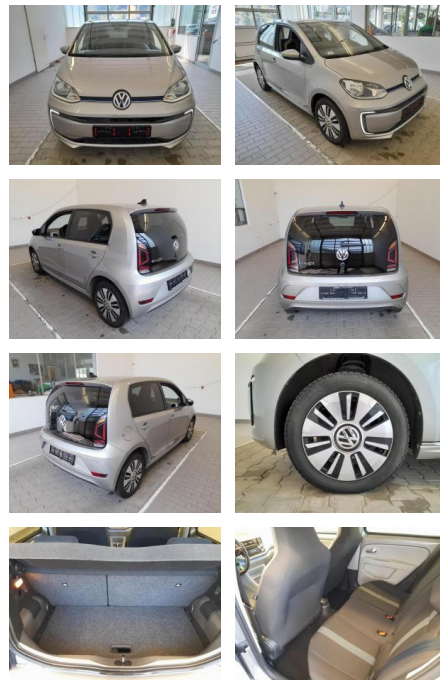

KA09-24204 **Angebotsnr.:**

Erstzulassung:	Kilometer:	Farbe:	Leistung:	Kraftstoffart:
01.05.2018	40.557	Diverse	60 kW / 82 PS	Elektro

PREIS
20.320 €

FINANZIERUNGSBEISPIEL
Laufzeit: 72 Monate Anzahlung: 25 %
Basis-Finanzierung:* Mtl. Rate:
Zielraten-Finanzierung:** **172 €**