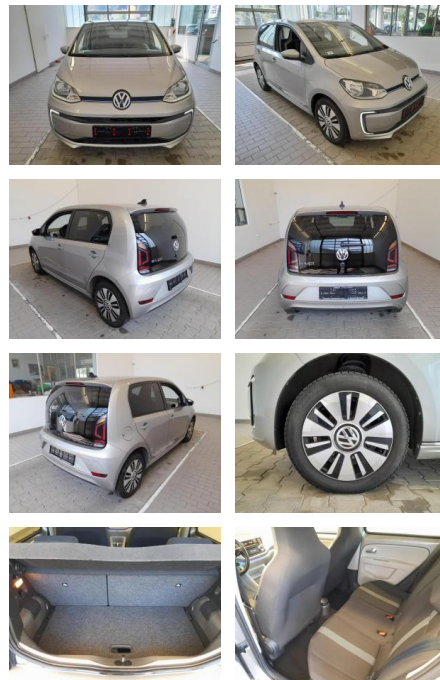

KA09-24201 **Angebotsnr.:**

Erstzulassung:	Kilometer:	Farbe:	Leistung:	Kraftstoffart:
01.05.2018	41.760	Diverse	60 kW / 82 PS	Elektro

PREIS
20.320 €

FINANZIERUNGSBEISPIEL

Laufzeit: 72 Monate Anzahlung: 25 %
Basis-Finanzierung:* Mtl. Rate:
Zielraten-Finanzierung:** **172 €**