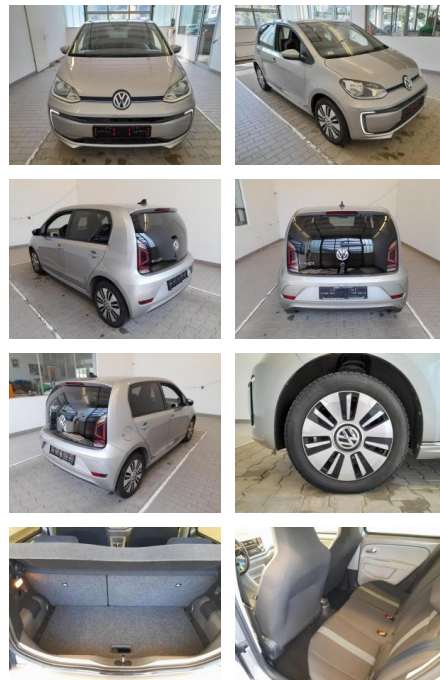

## Volkswagen e-up! CSS SHZ PDC beheizWSS BT 60kW

KA09-24142    **Angebotsnr.:**

<b>Erstzulassung:</b>	<b>Kilometer:</b>	<b>Farbe:</b>	<b>Leistung:</b>	<b>Kraftstoffart:</b>
01.05.2018	43.936	Diverse	60 kW / 82 PS	Elektro