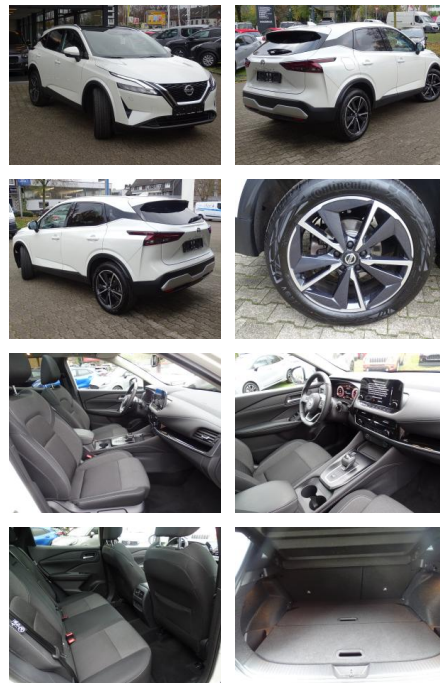

JK02-056729- ~~84677~~ **Ag 207** **snr.:**

Erstzulassung:	Kilometer:	Farbe:	Leistung:	Kraftstoffart:
25.02.2022	18.000	Weiß	116 kW / 158 PS	Benzin

PREIS
30.030 €

FINANZIERUNGSBEISPIEL
Laufzeit: 72 Monate Anzahlung: 25 %
Basis-Finanzierung:* Mtl. Rate:
Zielraten-Finanzierung:** **254 €**