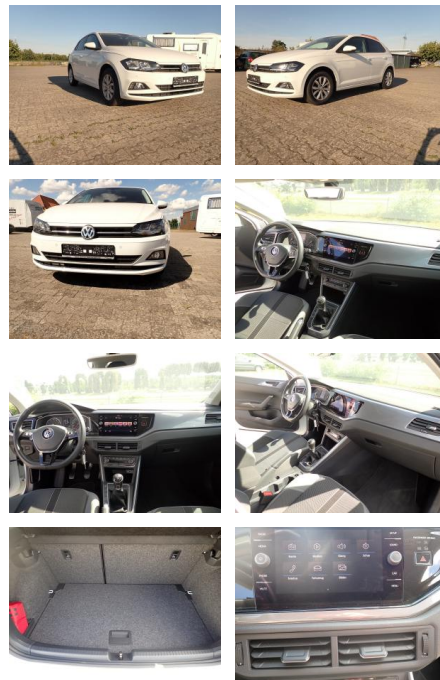

GA07-DG2209-~~Angebote~~..

Erstzulassung:	Kilometer:	Farbe:	Leistung:	Kraftstoffart:
27.12.2017	35.500		70 kW / 95 PS	Benzin

PREIS
16.440 €

FINANZIERUNGSBEISPIEL

Laufzeit: 72 Monate Anzahlung: 25 %
Basis-Finanzierung:* Mtl. Rate:
Zielraten-Finanzierung:** **139 €**