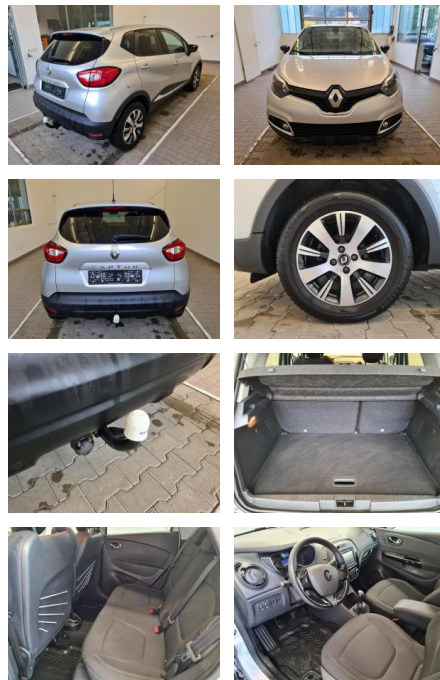

KA09-24771 **Angebotsnr.:**

Erstzulassung:	Kilometer:	Farbe:	Leistung:	Kraftstoffart:
01.10.2016	35.382	silber	66 kW / 90 PS	Benzin

PREIS
13.260 €

FINANZIERUNGSBEISPIEL
Laufzeit: 72 Monate Anzahlung: 25 %
Basis-Finanzierung:* Mtl. Rate:
Zielraten-Finanzierung:** **1112 €**