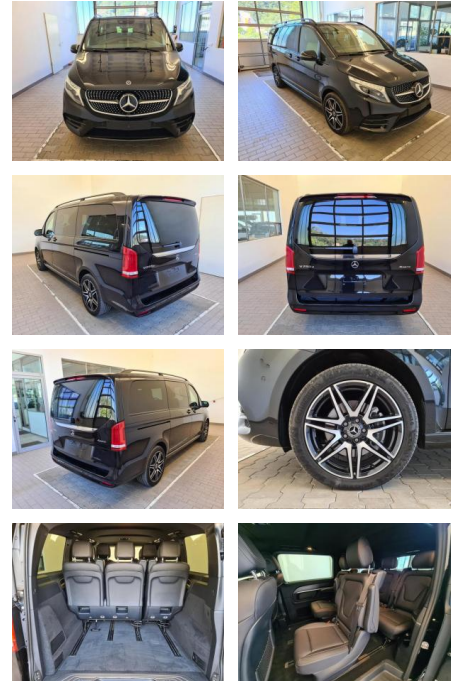

KA09-24769 **Angebotsnr.:**

Erstzulassung:	Kilometer:	Farbe:	Leistung:	Kraftstoffart:
01.04.2022	3.089	Schwarz	140 kW / 190 PS	Diesel

PREIS
81.610 €

FINANZIERUNGSBEISPIEL

Laufzeit: 72 Monate Anzahlung: 25 %
Basis-Finanzierung:* Mtl. Rate:
Zielraten-Finanzierung:** **691 €**