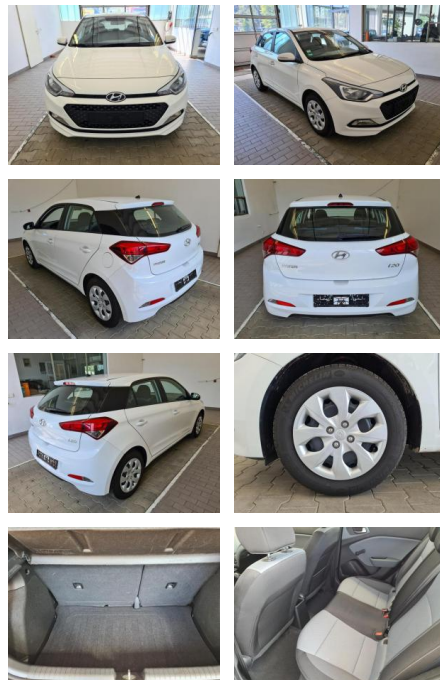

KA09-24753 **Angebotsnr.:**

Erstzulassung:	Kilometer:	Farbe:	Leistung:	Kraftstoffart:
01.04.2018	17.577	Diverse	62 kW / 84 PS	Benzin

PREIS
13.260 €

FINANZIERUNGSBEISPIEL
Laufzeit: 72 Monate Anzahlung: 25 %
Basis-Finanzierung:* Mtl. Rate:
Zielraten-Finanzierung:** **1112 €**