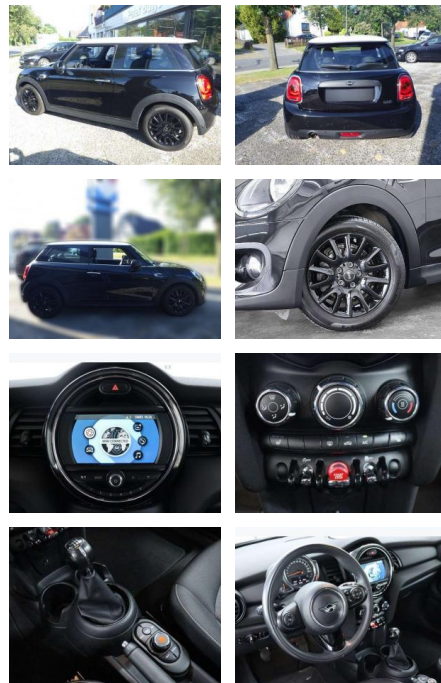

## MINI ONE 1,5Ltr.\* 102PS\* Exklusiv-Paket\*

AB85-76820 **Angebotsnr.:**

Erstzulassung:	Kilometer:	Farbe:	Leistung:	Kraftstoffart:
01.05.2019	54.000	Schwarz	75 kW / 102 PS	Benzin

**PREIS**  
**17.260 €**