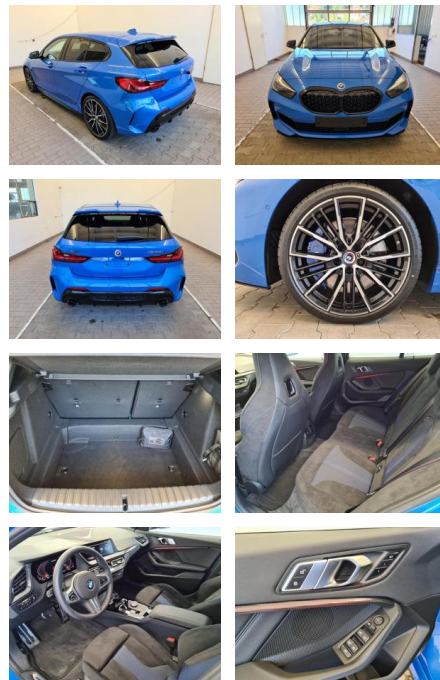

## BMW M135i xDrive LED Navi RFK Performance

KA09-24622 **Angebotsnr.:**

Erstzulassung:	Kilometer:	Farbe:	Leistung:	Kraftstoffart:
01.04.2022	4.008	Blau	225 kW / 306 PS	Benzin

**PREIS**  
**54.830 €**