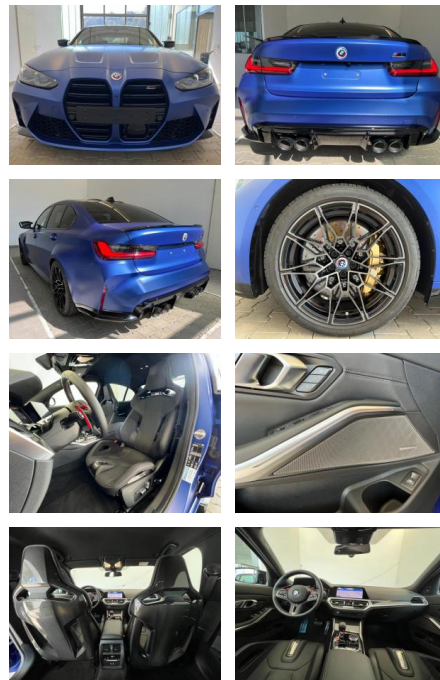

KA09-24541 **Angebotsnr.:**

Erstzulassung:	Kilometer:	Farbe:	Leistung:	Kraftstoffart:
01.04.2022	4.004	Blau	375 kW / 510 PS	Benzin

PREIS
113.540 €

FINANZIERUNGSBEISPIEL
Laufzeit: 72 Monate Anzahlung: 25 %
Basis-Finanzierung:* Mtl. Rate:
Zielraten-Finanzierung:** **962 €**

Weiteres

- Sportfahrwerk
- elektrische Aussenspiegel
- Start Stop Automatik
- 4-türigsofort lieferbar

Multimedia

- Head UP Display

Komfort

- Zentralverriegelung
- Bordcomputer

Interieur

- Sportsitze
- el. Fensterheber
- Sitzheizung