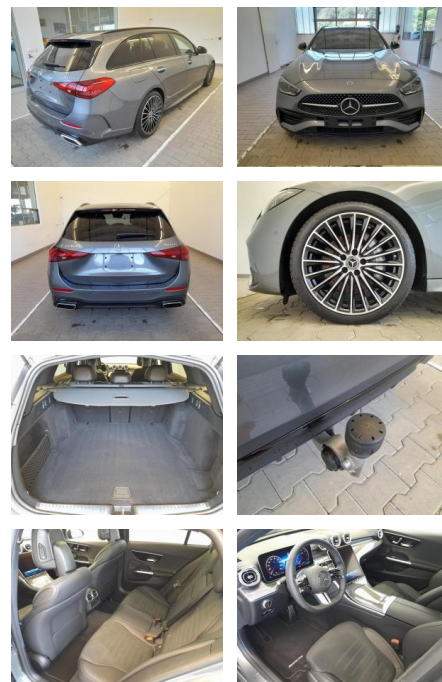

KA09-24137 **Angebotsnr.:**

Erstzulassung:	Kilometer:	Farbe:	Leistung:	Kraftstoffart:
01.02.2022	6.043	Grau	147 kW / 200 PS	Diesel

PREIS
64.100 €

FINANZIERUNGSBEISPIEL

Laufzeit: 72 Monate Anzahlung: 25 %
Basis-Finanzierung:* Mtl. Rate:
Zielraten-Finanzierung:** **543 €**