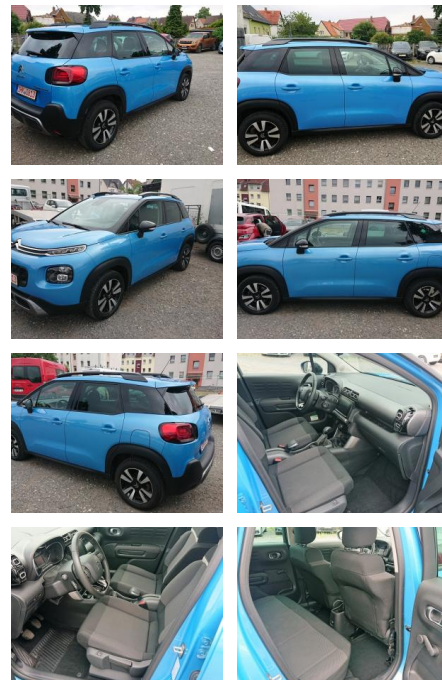

Autohaus Süd N. Klappert und Mitarbeiter GmbH
Daimlerstraße 12 - 25337 Elmshorn - Tel.: 04121 / 79100

Ihr Ansprechpartner

Herr Peter Neumann
E-Mail: nfo@autohaus-sued.de
Telefon: 04121 79100

Citroën C3 Aircross PureTech 110 Feel GripContr...

PK02-MK2206-~~Angewiesen~~..

Erstzulassung:	Kilometer:	Farbe:	Leistung:	Kraftstoffart:
29.10.2018	42.357	Blau	81 kW / 110 PS	Benzin

PREIS
13.350 €

FINANZIERUNGSBEISPIEL

Laufzeit: 72 Monate Anzahlung: 25 %
Basis-Finanzierung:* Mtl. Rate:
Zielraten-Finanzierung:** **113 €**