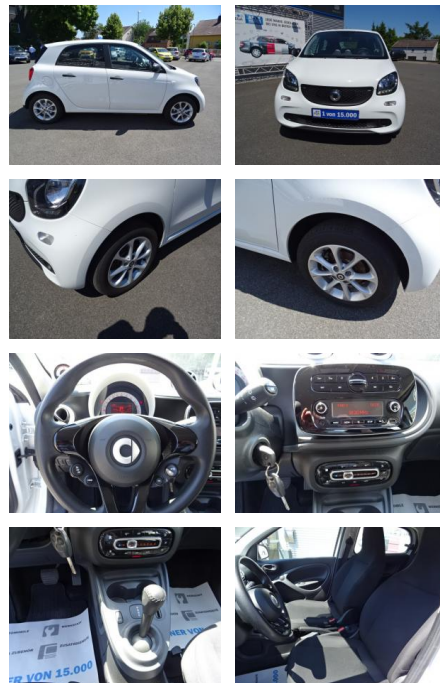

AC00-Y172028Angebotsnr.:

Erstzulassung:	Kilometer:	Farbe:	Leistung:	Kraftstoffart:
27.03.2018	24.442	Weiß	60 kW / 82 PS	Elektro

PREIS
14.850 €

FINANZIERUNGSBEISPIEL

Laufzeit: 72 Monate Anzahlung: 25 %
Basis-Finanzierung:* Mtl. Rate:
Zielraten-Finanzierung:** **126 €**

Interieur

- Durchladesystem
- el. Fensterheber
- Armlehne vorne

- Ablagefach in den Türen vorn und hinten
- Ladegutösen im Kofferraum
- Mittelkonsole mit Schublade und Cupholder
- Kombiinstrument mit monochromem Display
- Laderaumabdeckung
- Schaltknäufel in Leder
- Seitenfenster hinten manuell ausstellbar
- Fondsitzelehnen klappbar
- Steckdose 12-Volt