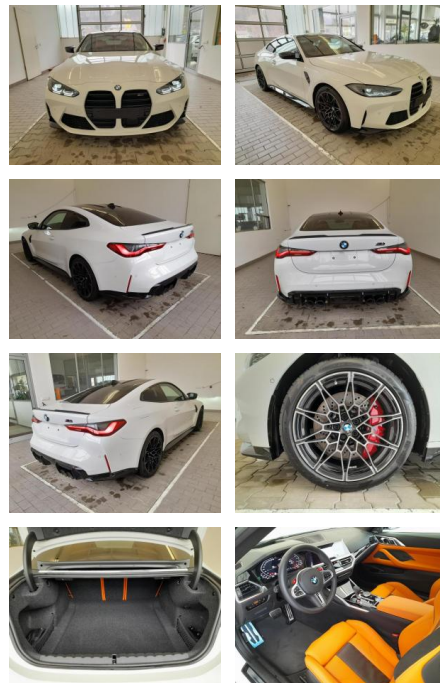

KA09-23509 **Angebotsnr.:**

| | | | | |
|-----------------------|-------------------|---------------|------------------|-----------------------|
| Erstzulassung: | Kilometer: | Farbe: | Leistung: | Kraftstoffart: |
| 01.11.2021 | 4.281 | Weiß | 375 kW / 510 PS | Benzin |

Komfort

- Bordcomputer

Interieur

- Sportsitze

- el. Fensterheber
- Sitzheizung

Exterieur

- Leichtmetallfelgen

Weiteres