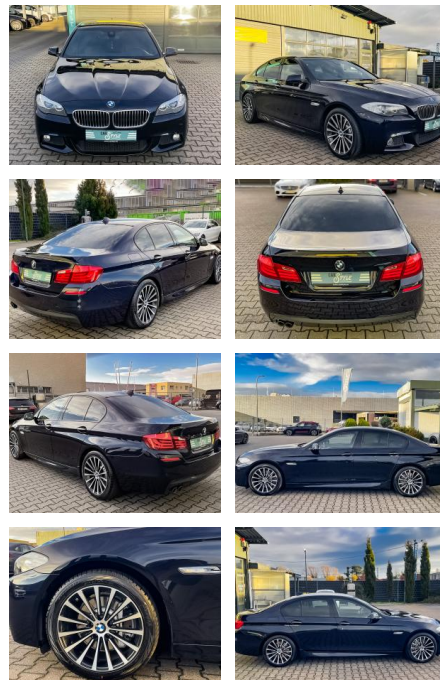

Ihr Ansprechpartner

Herr Stefan Klappert
E-Mail: sk@autohaus-sued.de
Telefon: 04121 79100

Autohaus Süd N. Klappert und Mitarbeiter GmbH
Daimlerstraße 12 - 25337 Elmshorn - Tel.: 04121 / 79100

BMW 530d M Paket NAVI PDC AHK HuD HiFi BI Xenon

CS01-FO241147 Angebotsnr.:

Erstzulassung:	Kilometer:	Farbe:	Leistung:	Kraftstoffart:
04.07.2013	129.000	Schwarz	190 kW / 258 PS	Diesel

PREIS
23.830 €

FINANZIERUNGSBEISPIEL

Laufzeit: 72 Monate Anzahlung: 25 %
Basis-Finanzierung:* Mtl. Rate:
Zielraten-Finanzierung:** **202 €**