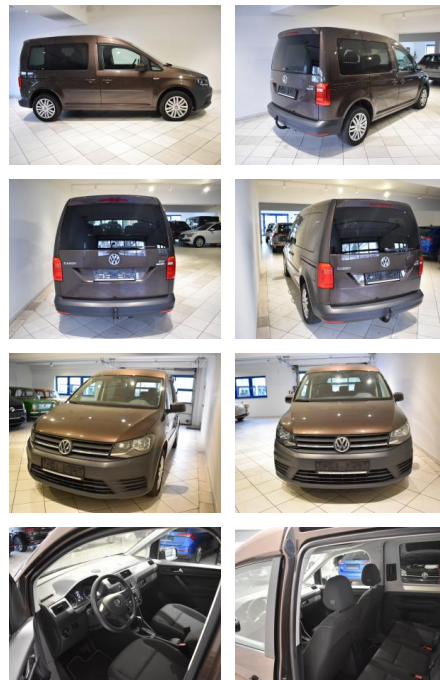

AH44-ATS 88905 Angebotsnr.:

Erstzulassung:	Kilometer:	Farbe:	Leistung:	Kraftstoffart:
28.01.2016	95.541	Braun	110 kW / 150 PS	Diesel

PREIS
21.800 €

FINANZIERUNGSBEISPIEL
Laufzeit: 72 Monate Anzahlung: 25 %
Basis-Finanzierung:* Mtl. Rate:
Zielraten-Finanzierung:** **185 €**