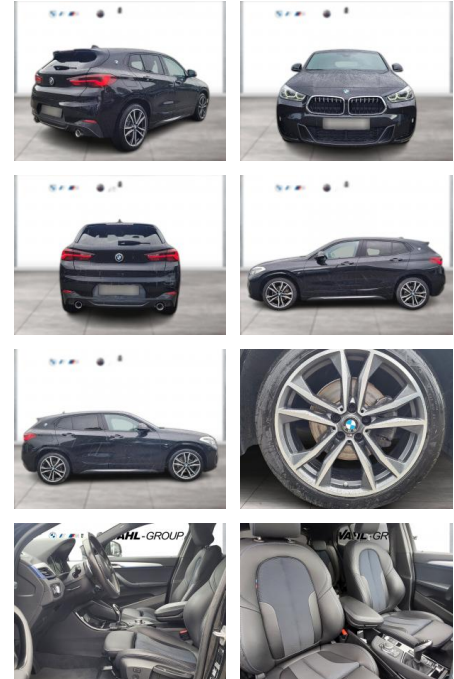

WG00-217797 Angebotsnr.:

Erstzulassung:	Kilometer:	Farbe:	Leistung:	Kraftstoffart:
01.07.2021	58.581	Schwarz	110 kW / 150 PS	Diesel

PREIS
34.120 €

FINANZIERUNGSBEISPIEL

Laufzeit: 72 Monate Anzahlung: 25 %
Basis-Finanzierung:* Mtl. Rate:
Zielraten-Finanzierung:** **289 €**