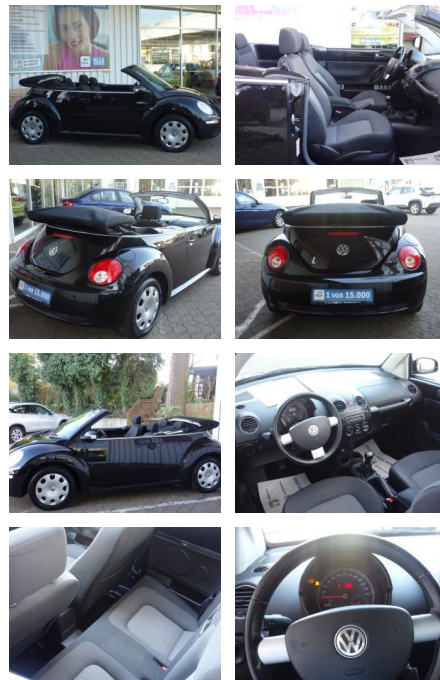

Autohaus Süd N. Klappert und Mitarbeiter GmbH
Daimlerstraße 12 - 25337 Elmshorn - Tel.: 04121 / 79100

Ihr Ansprechpartner

Herr Stefan Klappert
E-Mail: sk@autohaus-sued.de
Telefon: 04121 79100

Volkswagen New Beetle Cabriolet 1.6 3 HD/HIGHLIN...

FL00-H5895H2Angebotsnr.:

Erstzulassung:	Kilometer:	Farbe:	Leistung:	Kraftstoffart:
09.06.2008	158.460	Schwarz	75 kW / 102 PS	Benzin

PREIS
7.690 €

FINANZIERUNGSBEISPIEL

Laufzeit: 72 Monate Anzahlung: 25 %
Basis-Finanzierung:* Mtl. Rate:
Zielraten-Finanzierung:** Mtl. Rate: **65 €**