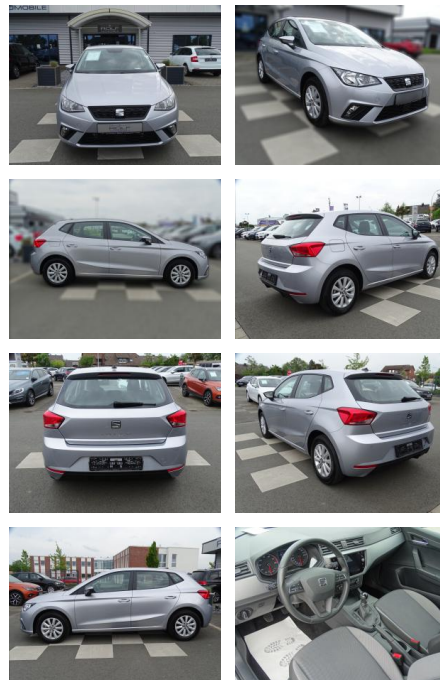

## Seat Ibiza 1.0 TSI / Style / Navi / Tempomat

RA00-20044 **Angebotsnr.:**

Erstzulassung:	Kilometer:	Farbe:	Leistung:	Kraftstoffart:
01.04.2021	9.373	Silber	81 kW / 110 PS	Benzin

**PREIS**  
**18.280 €**