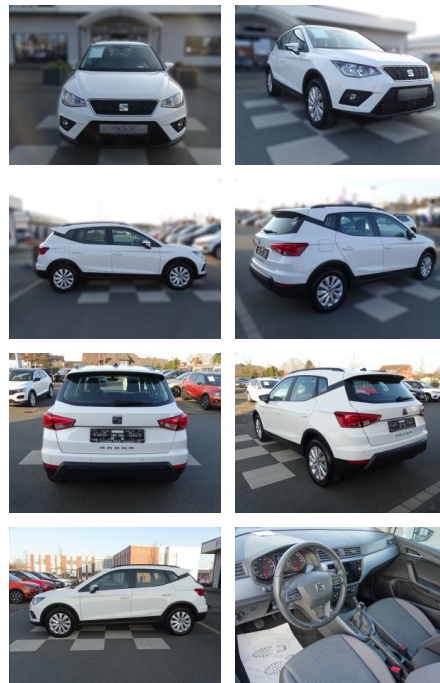

## Seat Arona 1.0 TSI / Style / Navi / ACC /

RA00-20017 **Angebotsnr.:**

Erstzulassung:	Kilometer:	Farbe:	Leistung:	Kraftstoffart:
01.04.2021	27.576	Weiß	81 kW / 110 PS	Benzin

**PREIS**  
**20.140 €**