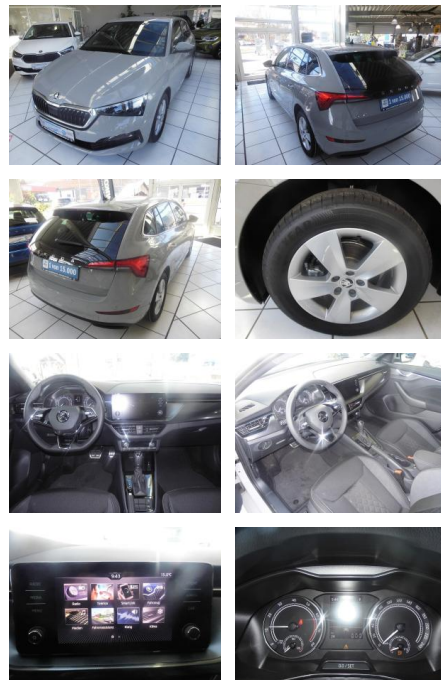

RP00-DS2202-2021-01-01-01

Erstzulassung:	Kilometer:	Farbe:	Leistung:	Kraftstoffart:
02.06.2021	25.000	Grau	110 kW / 150 PS	Benzin

PREIS
28.910 €

FINANZIERUNGSBEISPIEL

Laufzeit: 72 Monate Anzahlung: 25 %
Basis-Finanzierung:* Mtl. Rate:
Zielraten-Finanzierung:** **245 €**