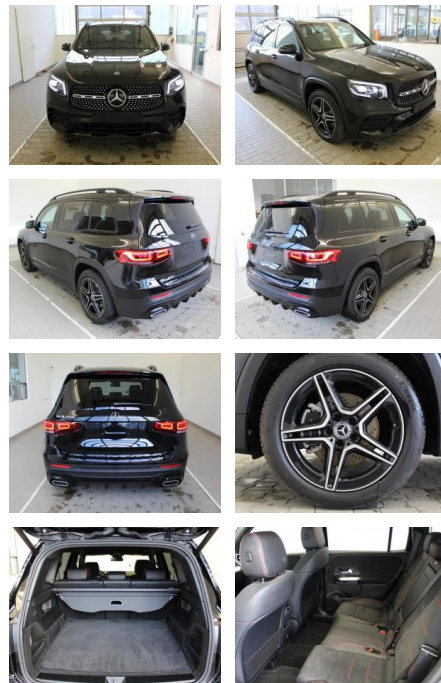

KA09-21913 **Angebotsnr.:**

Erstzulassung:	Kilometer:	Farbe:	Leistung:	Kraftstoffart:
01.10.2021	3.022	Schwarz	120 kW / 163 PS	Benzin

PREIS
48.650 €

FINANZIERUNGSBEISPIEL
 Laufzeit: 72 Monate Anzahlung: 25 %
 Basis-Finanzierung:* Mtl. Rate:
 Zielraten-Finanzierung:** **412 €**