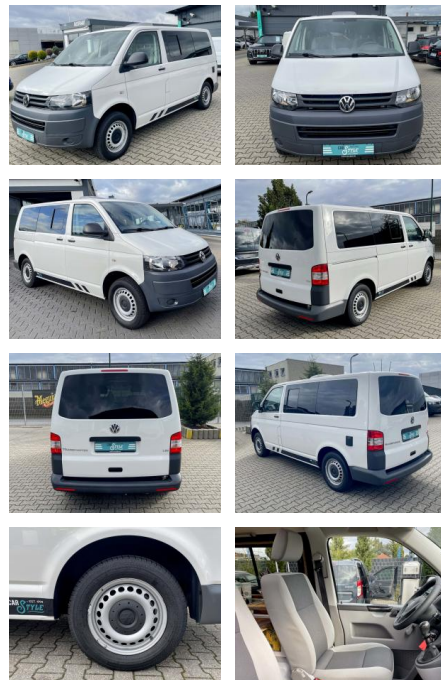

## Volkswagen T5 Transporter Camper Ausbau Bett Kü...

CS01-CAMPER Ausbau für...

Erstzulassung:	Kilometer:	Farbe:	Leistung:	Kraftstoffart:
22.07.2012	100.000	Weiß	105 kW / 143 PS	Diesel

**PREIS**  
**38.270 €**