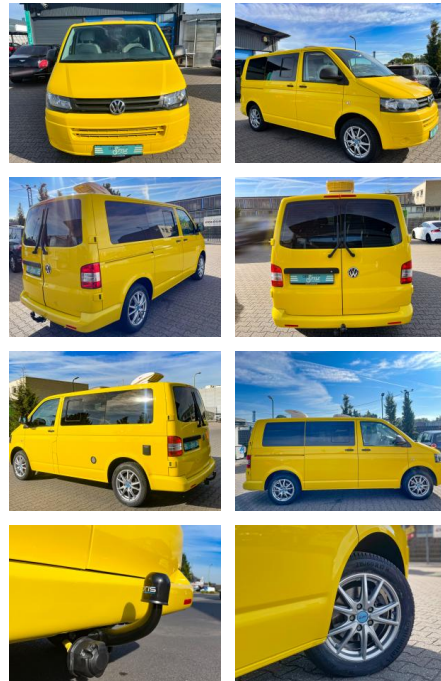

Autohaus Süd N. Klappert und Mitarbeiter GmbH
Daimlerstraße 12 - 25337 Elmshorn - Tel.: 04121 / 79100

Ihr Ansprechpartner

Herr Peter Neumann
E-Mail: nfo@autohaus-sued.de
Telefon: 04121 79100

Volkswagen T5 California T5 lang Camper Bett - K...

CS01-CARLIFE Angebot

Erstzulassung:	Kilometer:	Farbe:	Leistung:	Kraftstoffart:
09.04.2012	111.500	Gelb	75 kW / 102 PS	Diesel

PREIS
27.880 €

FINANZIERUNGSBEISPIEL

Laufzeit: 72 Monate Anzahlung: 25 %
Basis-Finanzierung:* Mtl. Rate:
Zielraten-Finanzierung:** **236 €**