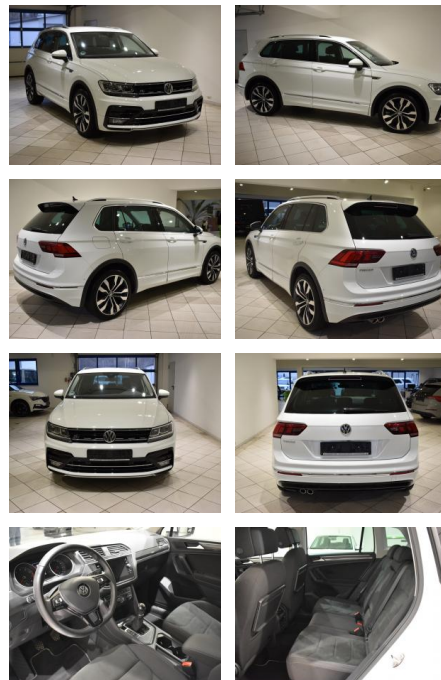

AH44-ATS61675 Angebotsnr.:

Erstzulassung:	Kilometer:	Farbe:	Leistung:	Kraftstoffart:
04.03.2020	46.050	Weiß	110 kW / 150 PS	Benzin

PREIS
29.530 €

FINANZIERUNGSBEISPIEL

Laufzeit: 72 Monate Anzahlung: 25 %
Basis-Finanzierung:* Mtl. Rate:
Zielraten-Finanzierung:** **250 €**