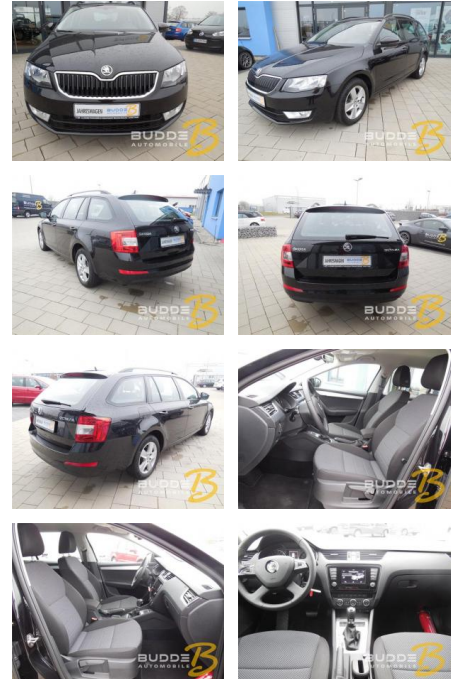

Autohaus Süd N. Klappert und Mitarbeiter GmbH
Daimlerstraße 12 - 25337 Elmshorn - Tel.: 04121 / 79100

Ihr Ansprechpartner

Herr Stefan Klappert
E-Mail: sk@autohaus-sued.de
Telefon: 04121 79100

Skoda Octavia Combi 1.6 TDI DSG Ambition Navi

AV01-26942-00Angebotsnr.:

VERKAUFT

Erstzulassung:	Kilometer:	Farbe:	Leistung:	Kraftstoffart:
01.06.2014	9.666	Schwarz	77 kW / 105 PS	Diesel

PREIS
22.600 €

FINANZIERUNGSBEISPIEL

Laufzeit: 72 Monate Anzahlung: 25 %
Basis-Finanzierung:* Mtl. Rate:
Zielraten-Finanzierung:** **191 €**